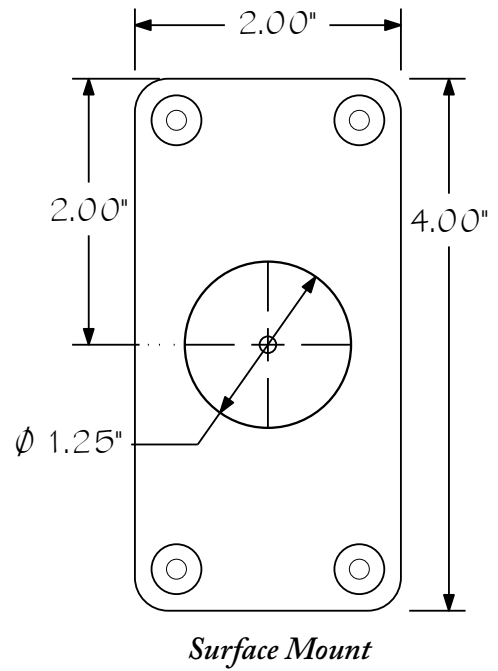

ANGLED DIVIDER STATIONARY SNEEZE GUARD

ANGLED DIVIDER STATIONARY

ANSI/NSF 2

* Images are computer renderings, not actual photos, some color variance may occur from what is rendered to the actual powder coat finish.

Phone: 800-569-2056

Fax: 573-449-7126

www.sneezeguardsolutions.com

SPECIFICATIONS

- *Exclusive extruded 1" Groove Tube*
- *Mounted in rubber gasket*
- *1.25" aluminum stands*
- *Scratch resistant acrylic food shield*
- *Powder coated finish*

<i>Black</i>	<i>Gold</i>	<i>Nominal Length</i>	<i>Overall Length</i>	<i>Between Stands</i>	<i>Weight</i>
<i>2091 DA</i>	<i>2092 DA</i>	<i>2 foot</i>	<i>25"</i>	<i>21"</i>	<i>6 lbs</i>
<i>2101 DA</i>	<i>2102 DA</i>	<i>3 foot</i>	<i>34.25"</i>	<i>30.25"</i>	<i>7 lbs</i>
<i>2201 DA</i>	<i>2202 DA</i>	<i>4 foot</i>	<i>46.25"</i>	<i>42.25"</i>	<i>9 lbs</i>
<i>2301 DA</i>	<i>2302 DA</i>	<i>5 foot</i>	<i>58.25"</i>	<i>54.25"</i>	<i>11 lbs</i>
<i>2401 DA</i>	<i>2402 DA</i>	<i>6 foot</i>	<i>70.25"</i>	<i>66.25"</i>	<i>13 lbs</i>
<i>2481 DA</i>	<i>2482 DA</i>	<i>8 foot</i>	<i>94.25"</i>	<i>90.25"</i>	<i>17 lbs</i>