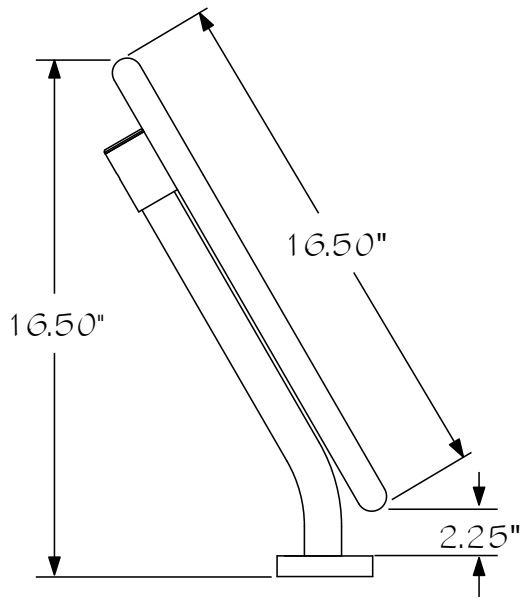

ANGLED DIVIDER STATIONARY SNEEZE GUARD

ANGLED DIVIDER STATIONARY

ANSI/NSF 2

* Images are computer renderings, not actual photos, some color variance may occur from what is rendered to the actual powder coat finish.

Phone: 800-569-2056

Fax: 573-449-7126

www.sneezeguardsolutions.com

SPECIFICATIONS

- *Exclusive extruded 1" Groove Tube*
- *Mounted in rubber gasket*
- *1.25" aluminum stands*
- *Scratch resistant acrylic food shield*
- *Powder coated finish*

<i>Black</i>	<i>Gold</i>	<i>Nominal Length</i>	<i>Overall Length</i>	<i>Between Stands</i>	<i>Weight</i>
<i>2091 DA</i>	<i>2092 DA</i>	<i>2 foot</i>	<i>25"</i>	<i>21"</i>	<i>6 lbs</i>
<i>2101 DA</i>	<i>2102 DA</i>	<i>3 foot</i>	<i>34.25"</i>	<i>30.25"</i>	<i>7 lbs</i>
<i>2201 DA</i>	<i>2202 DA</i>	<i>4 foot</i>	<i>46.25"</i>	<i>42.25"</i>	<i>9 lbs</i>
<i>2301 DA</i>	<i>2302 DA</i>	<i>5 foot</i>	<i>58.25"</i>	<i>54.25"</i>	<i>11 lbs</i>
<i>2401 DA</i>	<i>2402 DA</i>	<i>6 foot</i>	<i>70.25"</i>	<i>66.25"</i>	<i>13 lbs</i>
<i>2481 DA</i>	<i>2482 DA</i>	<i>8 foot</i>	<i>94.25"</i>	<i>90.25"</i>	<i>17 lbs</i>